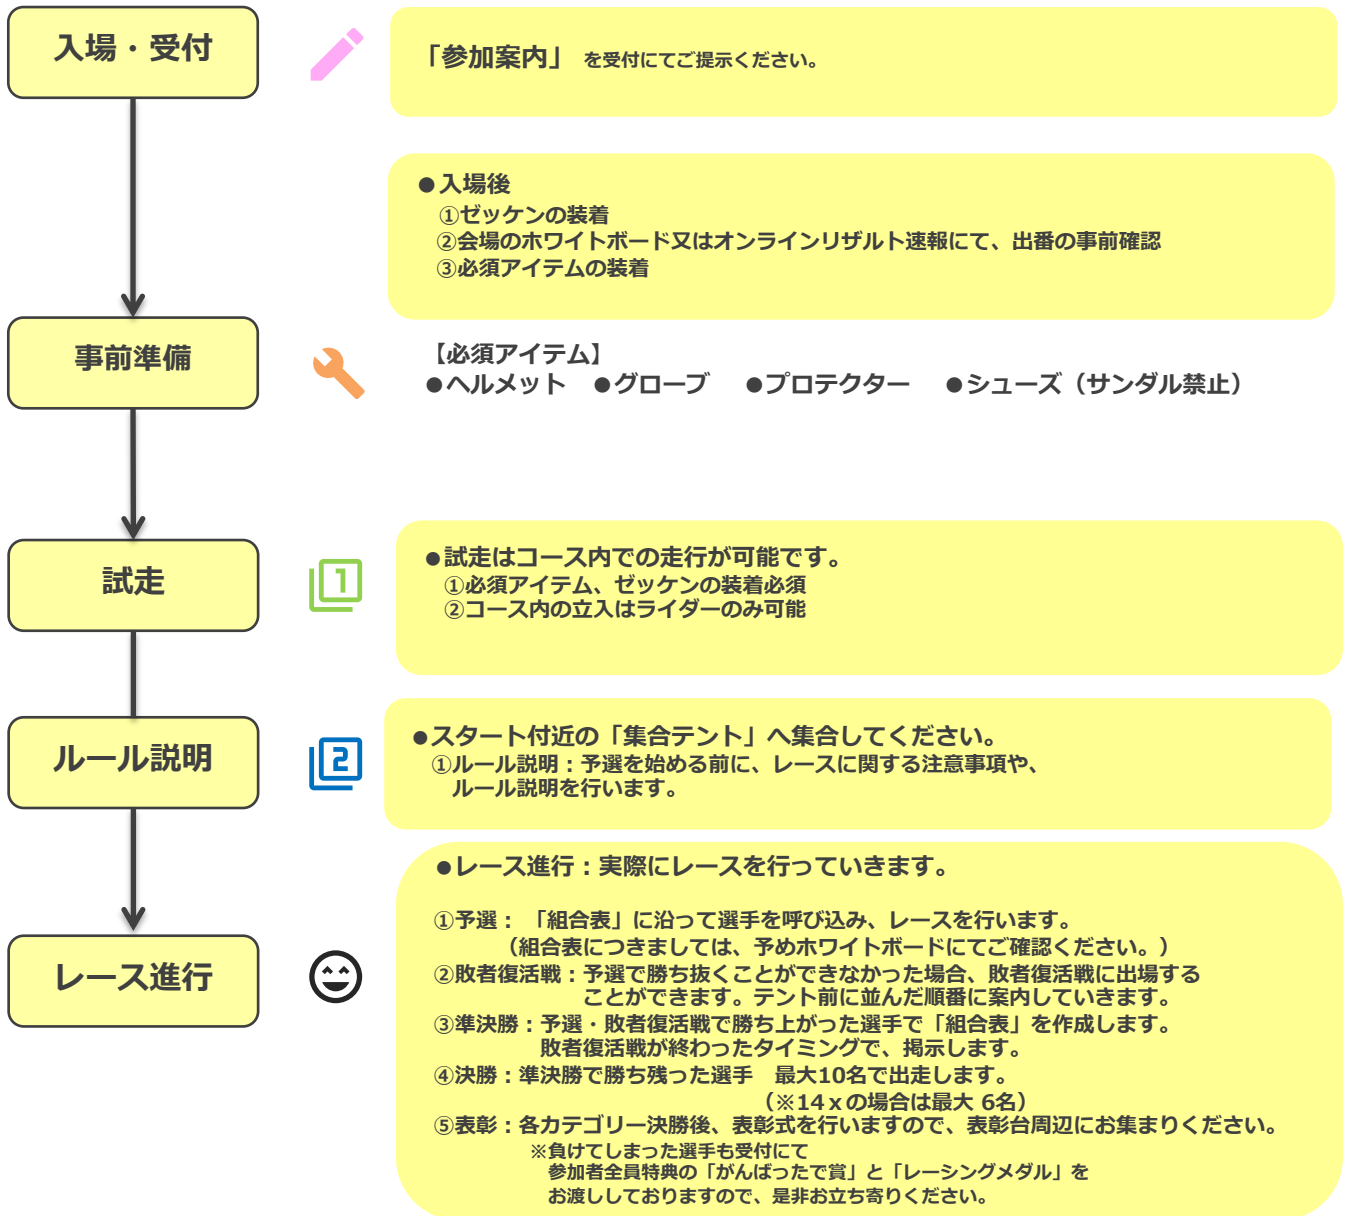

入場後、レース開始までの間に準備していただく事がございます。
不備がございますと、レースに参加できない場合がありますのでご注意ください。

その他

■フィッティングサービス

サドルやハンドルの高さ調整が良く分からないという方のために、エンジョイカップ受付テントではハンドルやサドルの高さ調整を無料で行なっております。

工具の貸し出しも行っておりますのでお気軽にご相談ください。

※フィッティングサービスによるパーツの破損については補償いたしかねますので、予めご了承くださいませようよろしくお願いいたします。