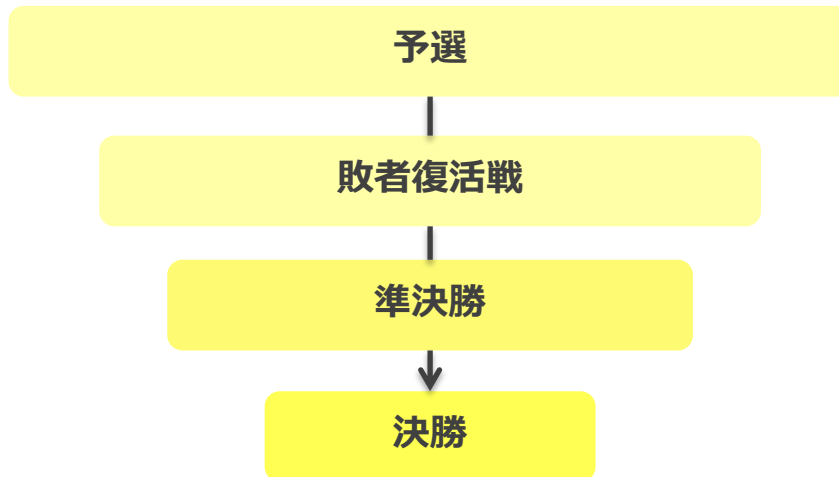

予選→敗者復活戦→準決勝→決勝を行います。

- ●1レースの出走数はエントリー数によって異なります。
- ●選手がスタートするゲートの割り当ては、主催者が厳正な抽選により決定します。
  【予選】各カテゴリーでランダムに組み合わせた「組合表」を作成し、大会当日に掲示します。
  1レースでの出走数、勝ち抜け数はエントリー数によって変更になります。勝ち抜け順位に入れば準決勝に進めます。

呼び出しに応じず、レースの順番が来てしまった場合、**棄権**と判断させていただく場合が御座います。予め、現地ホワイトボード又は以下URLのオンラインリザルト速報にて、レースの「組合表」をご確認ください。

<https://sites.google.com/view/strider-enjoycup-result/home>

基本的な流れ

- ●選手のゼッケン番号が呼ばれたら、スタートエリアに入る。
- ●ゼッケンが若い順にグリッド番号に入り、ライダー達の準備が揃った時点でMCの合図「レディ セット ゴー」でレースがスタートされる。

レース組合表について

- ●予選…予めランダムに設定したものを、ホワイトボードに貼り出しております。
- ●敗者復活戦…スタートに並んだ順番にて案内して進めます。
- ●準決勝&決勝…前のレース終了後に、ホワイトボードに貼り出されます。

※12インチ：最大 10名で出走
14x：最大 6名で出走

レース結果（リザルト）について

- ●毎レース、ホワイトボードに勝ち抜けた選手のゼッケン番号を記載いたします。
- ※オンラインリザルト速報でもご確認ください。
  (レース後に必ずご確認ください。)

その他注意事項

- ●スタート時の合図と注意事項…「レディ・セット・ゴー」の合図によってスタートゲートが倒れ、スタートとなります。スタート時には選手の体には一切触れないようにお願いします。
  また背中を押す行為は大変危険となり、レースの公平性にも影響が出ますので絶対おやめ下さい。
- ●ゴールエリアの注意事項…ゴールラインは選手が全速力で駆け抜ける為、安全上の理由から、10m程のセーフティーゾーンを作る為コーンで囲わせて頂く場合がございます。
  レーススタッフ以外は一切立入禁止となりますのでご注意ください。
- ●コースへの進入禁止…コースへの進入、及びコースを横断する行為はレース進行に関わらず、禁止となります。