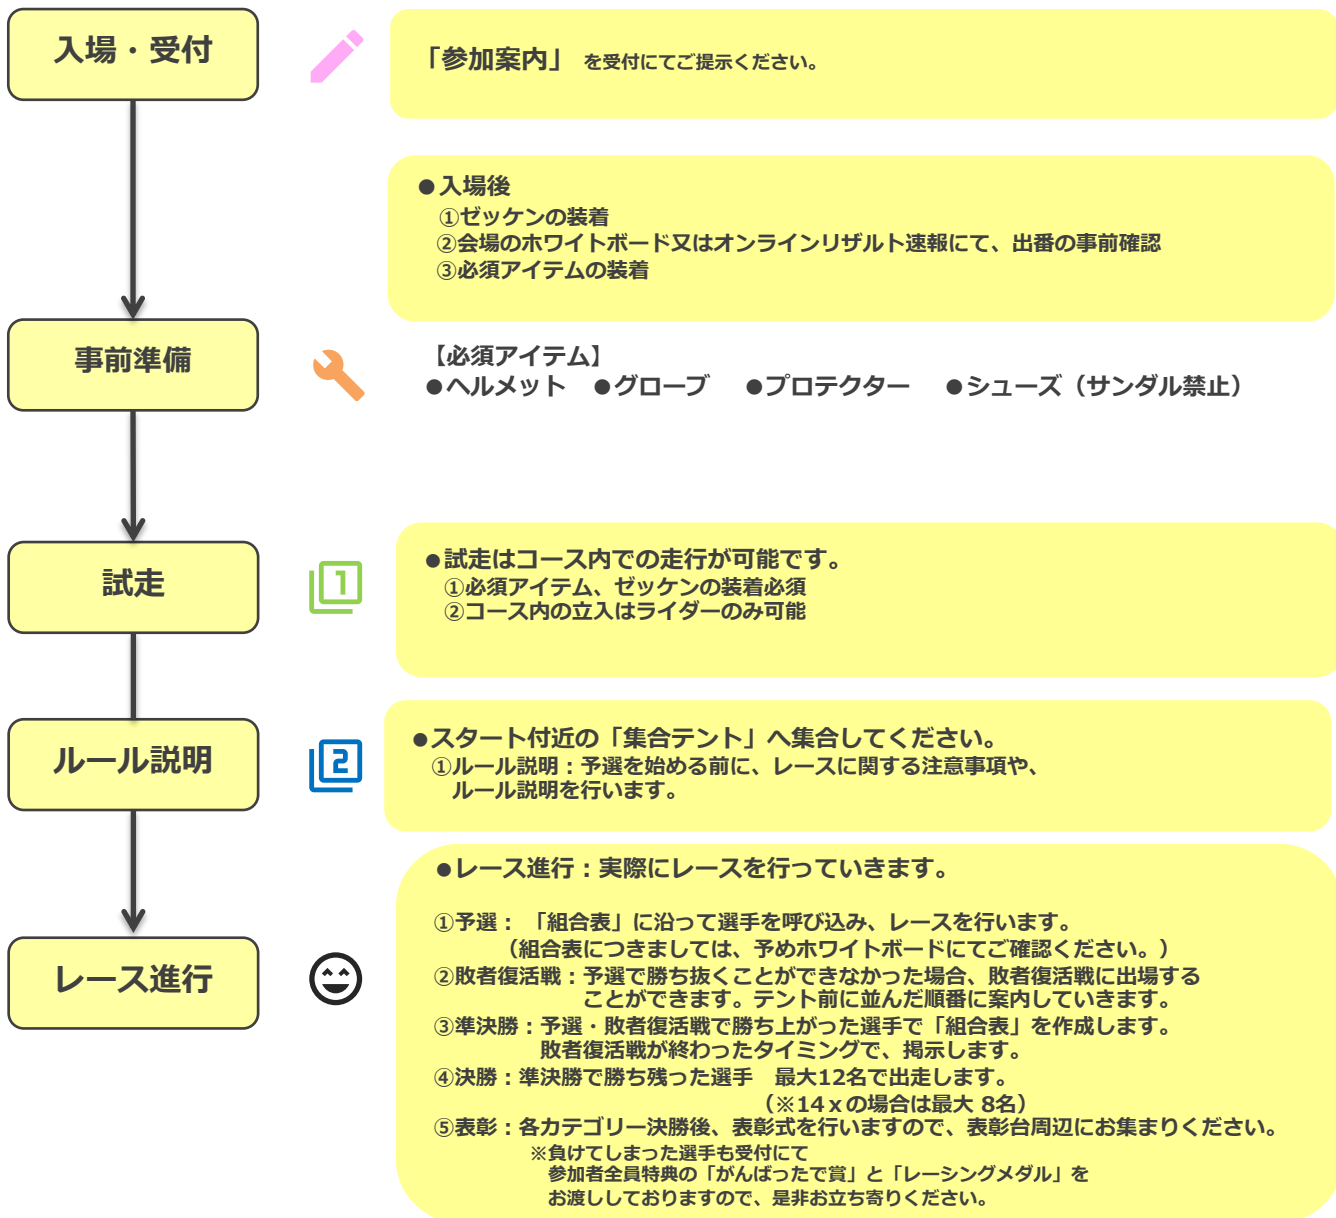

開催が危ぶまれる場合は、随時公式ブログにて、情報を更新いたします。

最新の情報をこまめにご確認ください。

<http://enjoycup.iugem.jp/>

当日のお問い合わせ

☎ ストライダーエンジョイカップ大会事務局
03-6435-4374

混雑し、繋がりにくい場合がございます。予めご了承ください。

入場後、レース開始までの間に準備していただく事がございます。
不備がございますと、レースに参加できない場合がありますのでご注意ください。

- 1レースの出走数はエントリー数によって異なります。
- 選手がスタートするゲートの割り当ては、主催者が厳正な抽選により決定します。
【予 選】各カテゴリーでランダムに組み合わせた「組合表」を作成し、大会当日に掲示します。
1レースでの出走数、勝ち抜け数はエントリー数によって変更になります。勝ち抜け順位に入れば準決勝に進めます。

呼び出しに応じず、レースの順番が来てしまった場合、**棄権**と判断させていただく場合が御座います。予め、現地ホワイトボード又は以下URLのオンラインリザルト速報にて、レースの「組合表」をご確認ください。