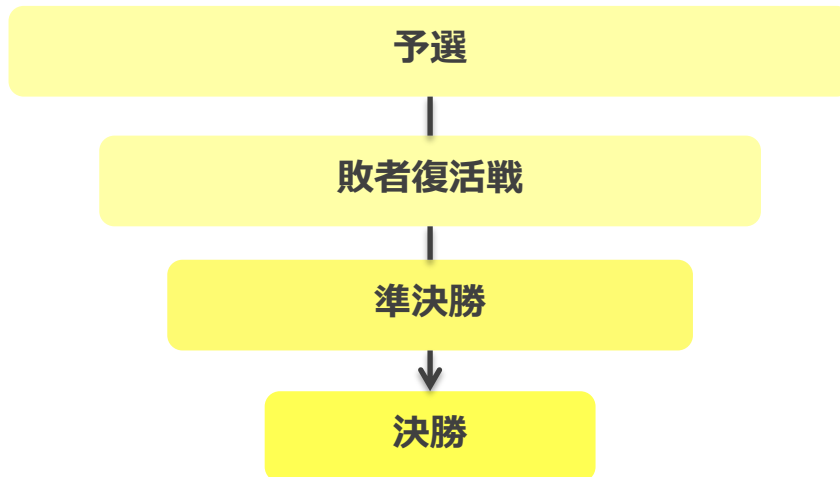

予選→敗者復活戦→準決勝→決勝を行います。

- ●1レースの出走数はエントリー数によって異なります。
- ●選手がスタートするゲートの割り当ては、主催者が厳正な抽選により決定します。
  【予 選】各カテゴリーでランダムに組み合わせた「組合表」を作成し、大会当日に掲示します。
  1レースでの出走数、勝ち抜け数はエントリー数によって変更になります。勝ち抜け順位に入れば準決勝に進めます。

呼び出しに応じず、レースの順番が来てしまった場合、**棄権**と判断させていただく場合が御座います。予め、現地ホワイトボード又は以下URLのオンラインリザルト速報にて、レースの「組合表」をご確認ください。

<https://sites.google.com/view/strider-enjoycup-result/home>

基本的な流れ

- ●選手のゼッケン番号が呼ばれたら、スタートエリアに入る。
- ●ゼッケンが若い順にグリッド番号に入り、ライダー達の準備が揃った時点でMCの合図「レディ セット ゴー」でレースがスタートされる。

レース組合表について

- ●予選…予めランダムに設定したものを、ホワイトボードに貼り出しております。
- ●敗者復活戦…スタートに並んだ順番にて案内して進めます。
- ●準決勝&決勝…前のレース終了後に、ホワイトボードに貼り出されます。

※12インチ：最大 12名で出走
14x：最大 8名で出走

レース結果（リザルト）について

- ●毎レース、ホワイトボードに勝ち抜けた選手のゼッケン番号を記載いたします。
- ※オンラインリザルト速報でもご確認ください。
  (レース後に必ずご確認ください。)

その他注意事項

- ●スタート時の合図と注意事項…「レディ・セット・ゴー」の合図によってスタートゲートが倒れ、スタートとなります。スタート時には選手の体には一切触れないようにお願いします。
  また背中を押す行為は大変危険となり、レースの公平性にも影響が出ますので絶対おやめ下さい。
- ●ゴールエリアの注意事項…ゴールラインは選手が全速力で駆け抜ける為、安全上の理由から、10m程のセーフティーゾーンを作る為コーンで囲わせて頂く場合がございます。
  レーススタッフ以外は一切立入禁止となりますのでご注意ください。
- ●コースへの進入禁止…コースへの進入、及びコースを横断する行為はレース進行に関わらず、禁止となります。